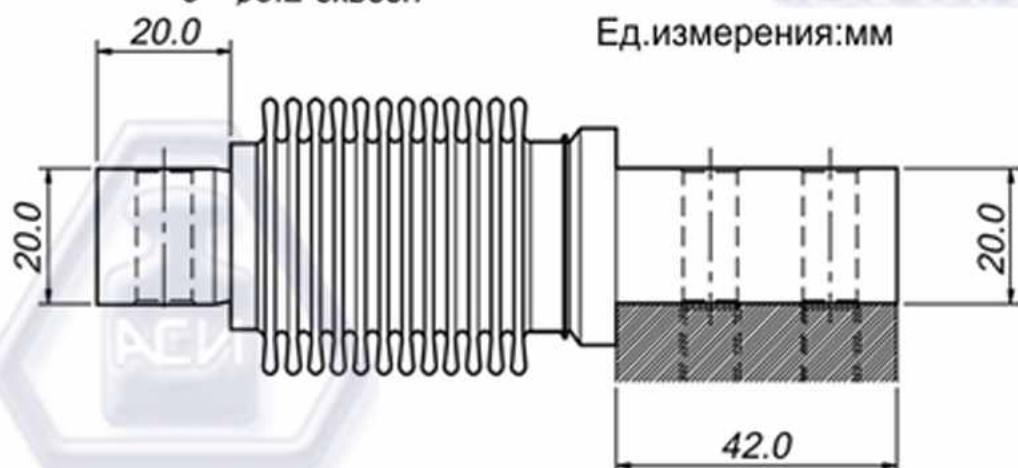

Ex+	▷ Красный
Ex-	▷ Белый
Sig+	▷ Зеленый
Sig-	▷ Синий
Sh	▷ Черный

asiemb.ru

Ед. измерения: мм