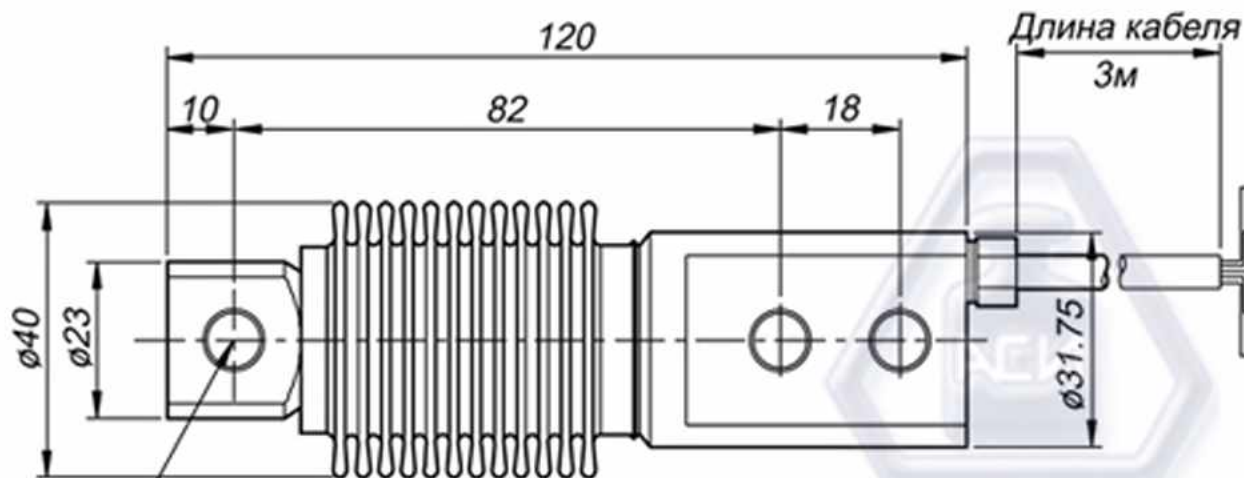

CAS HBS

Тензодатчик CAS
балка на изгиб:
HBS - 20L (E_{max} - 20кг)
HBS - 50L (E_{max} - 50кг)
HBS-100L (E_{max}-100кг)
HBS-200L (E_{max}-200кг)
HBS-500L (E_{max}-500кг)

asiemb.ru

Ex+	▷ Красный
Ex-	▷ Белый
Sig+	▷ Зеленый
Sig-	▷ Синий
Sh	▷ Черный