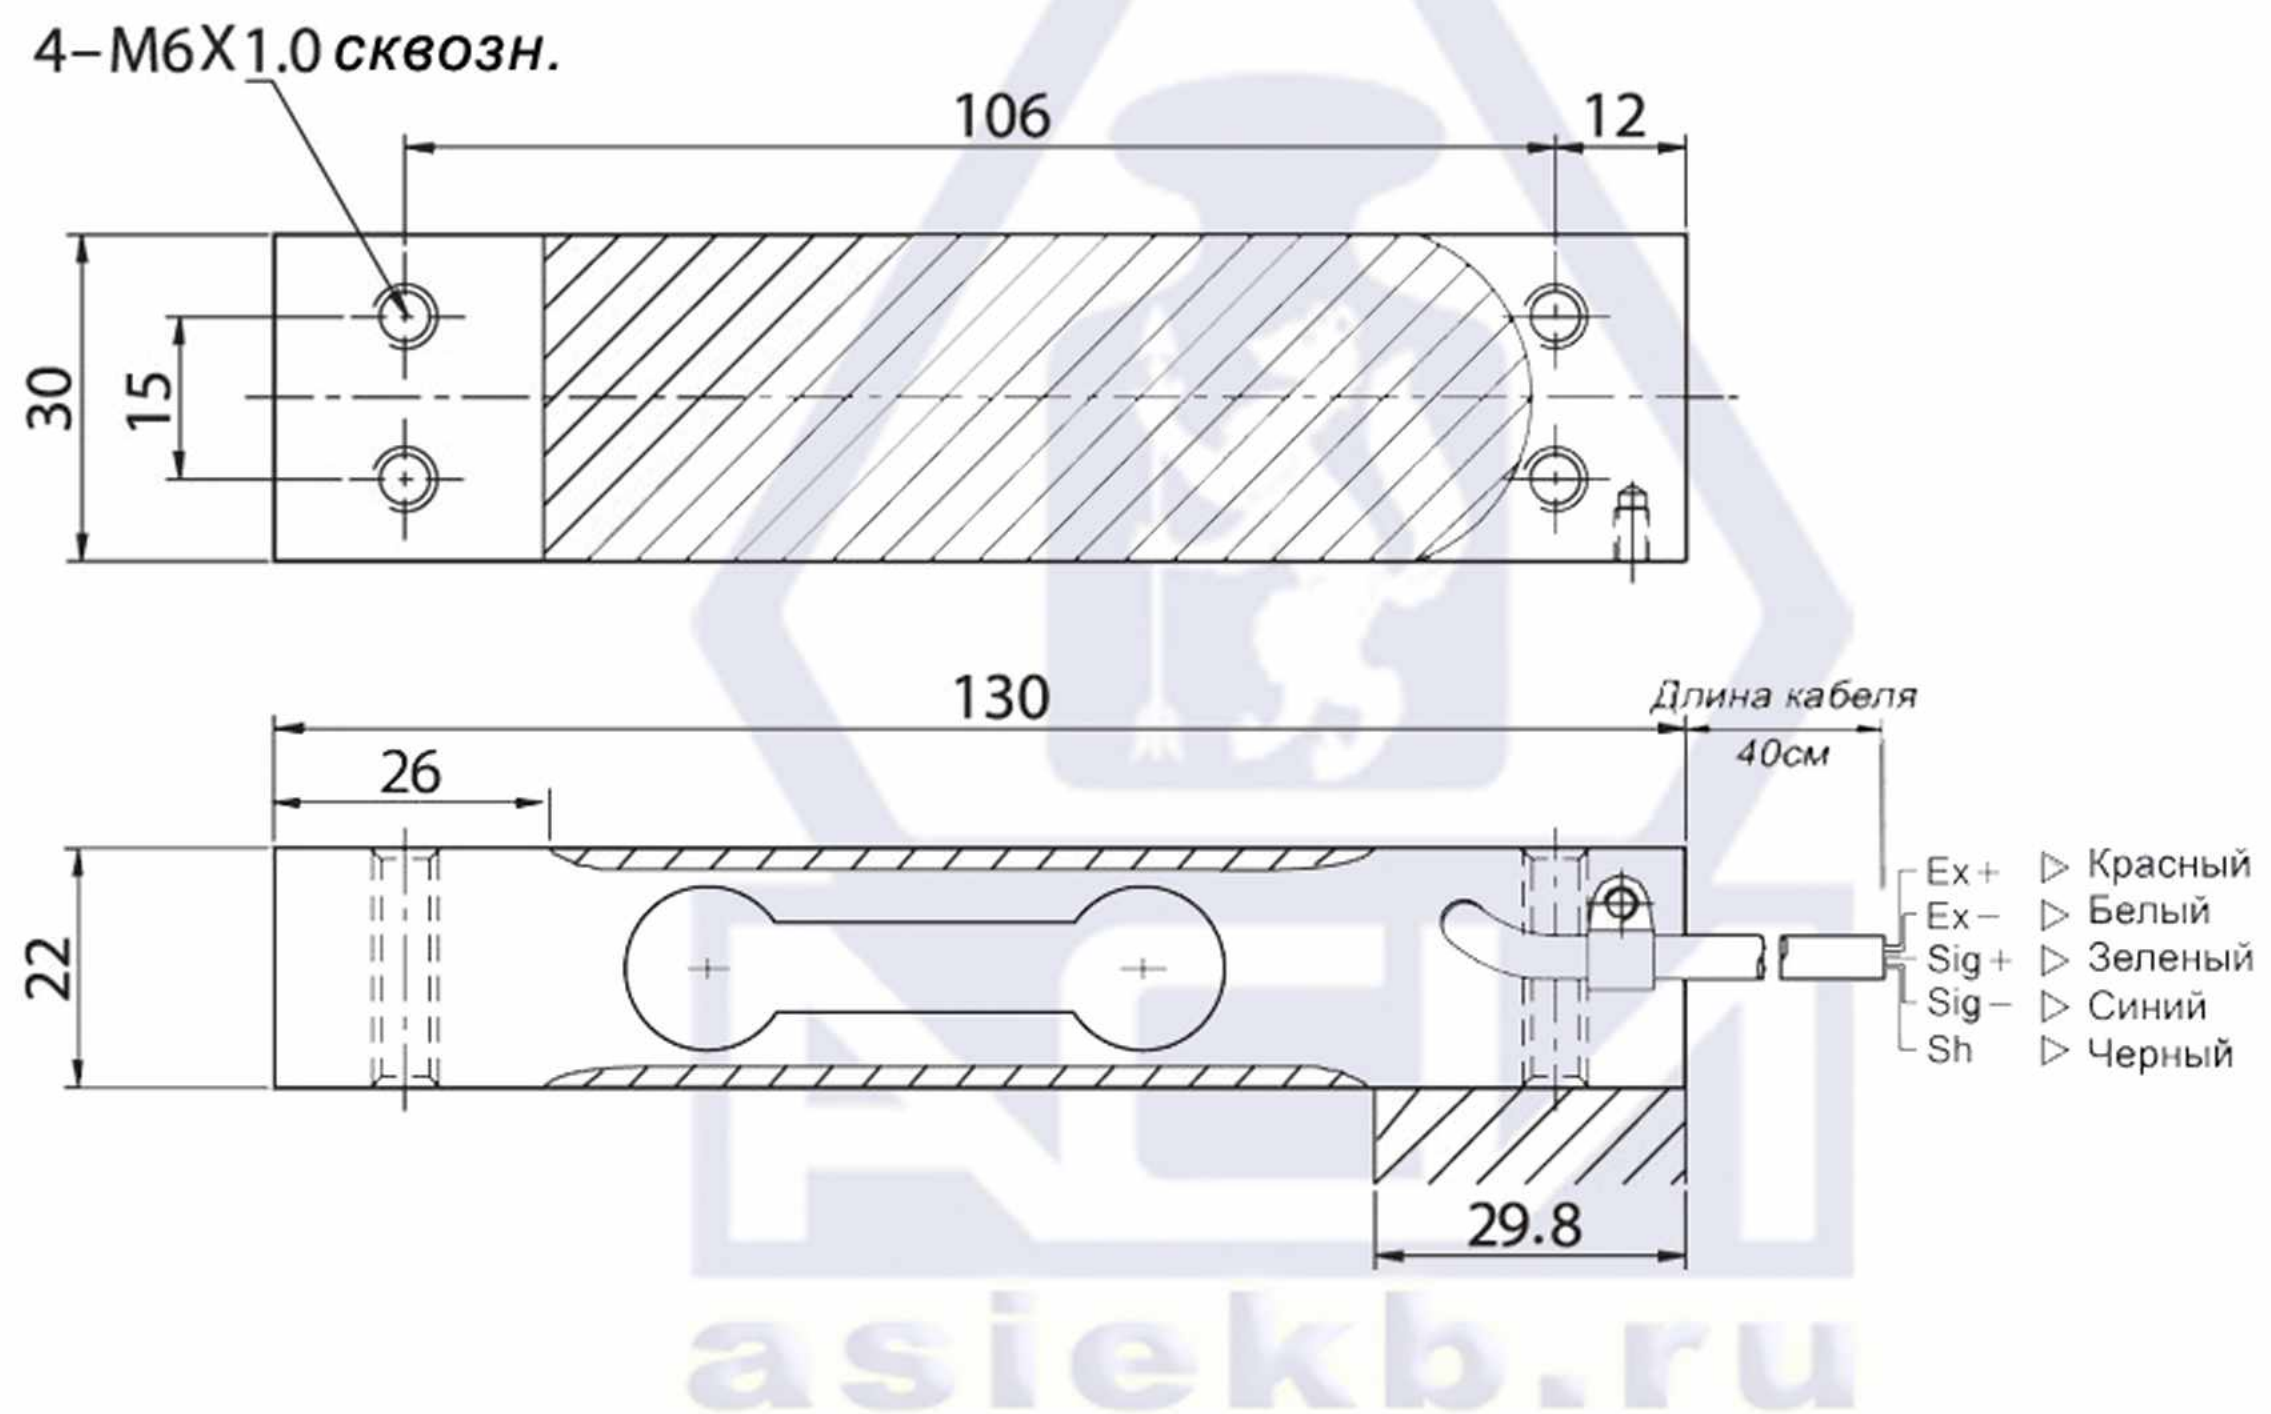

Размеры тензодатчика CAS BCL на 1, 2, 3 кг

Размеры тензодатчика CAS BCL на 6~30 кг

Размеры тензодатчика CAS BCL на 60~200 кг