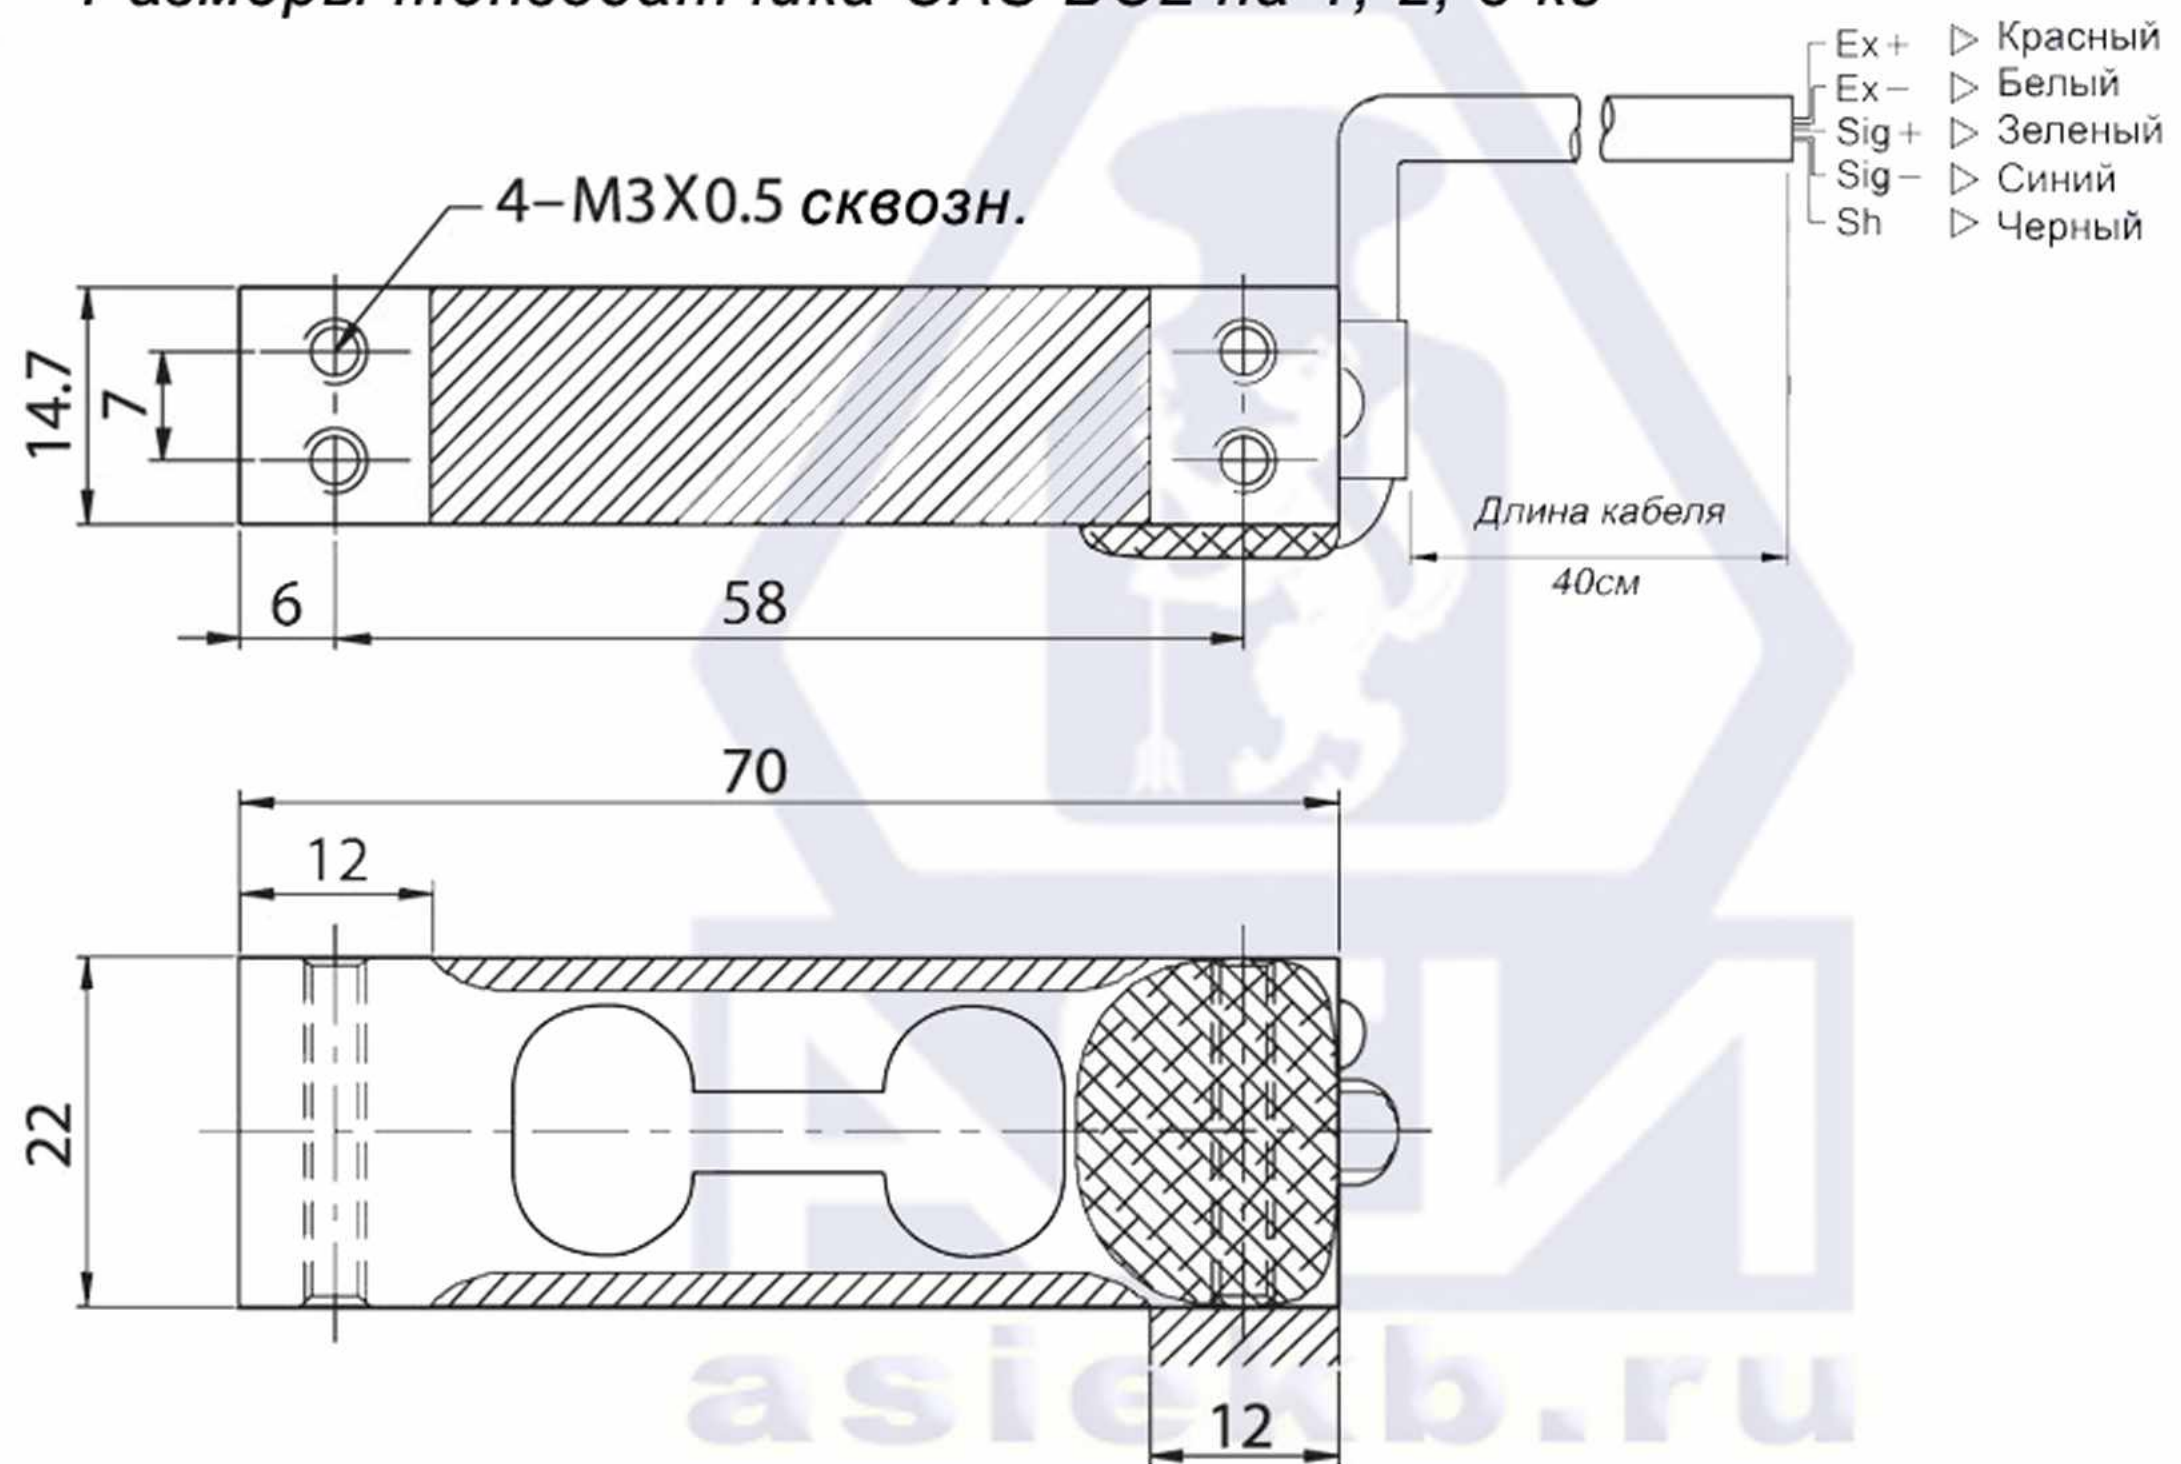

Размеры тензодатчика CAS BCL на 1, 2, 3 кг

Размеры тензодатчика CAS BCL на 6~30 кг

Размеры тензодатчика CAS BCL на 60~200 кг