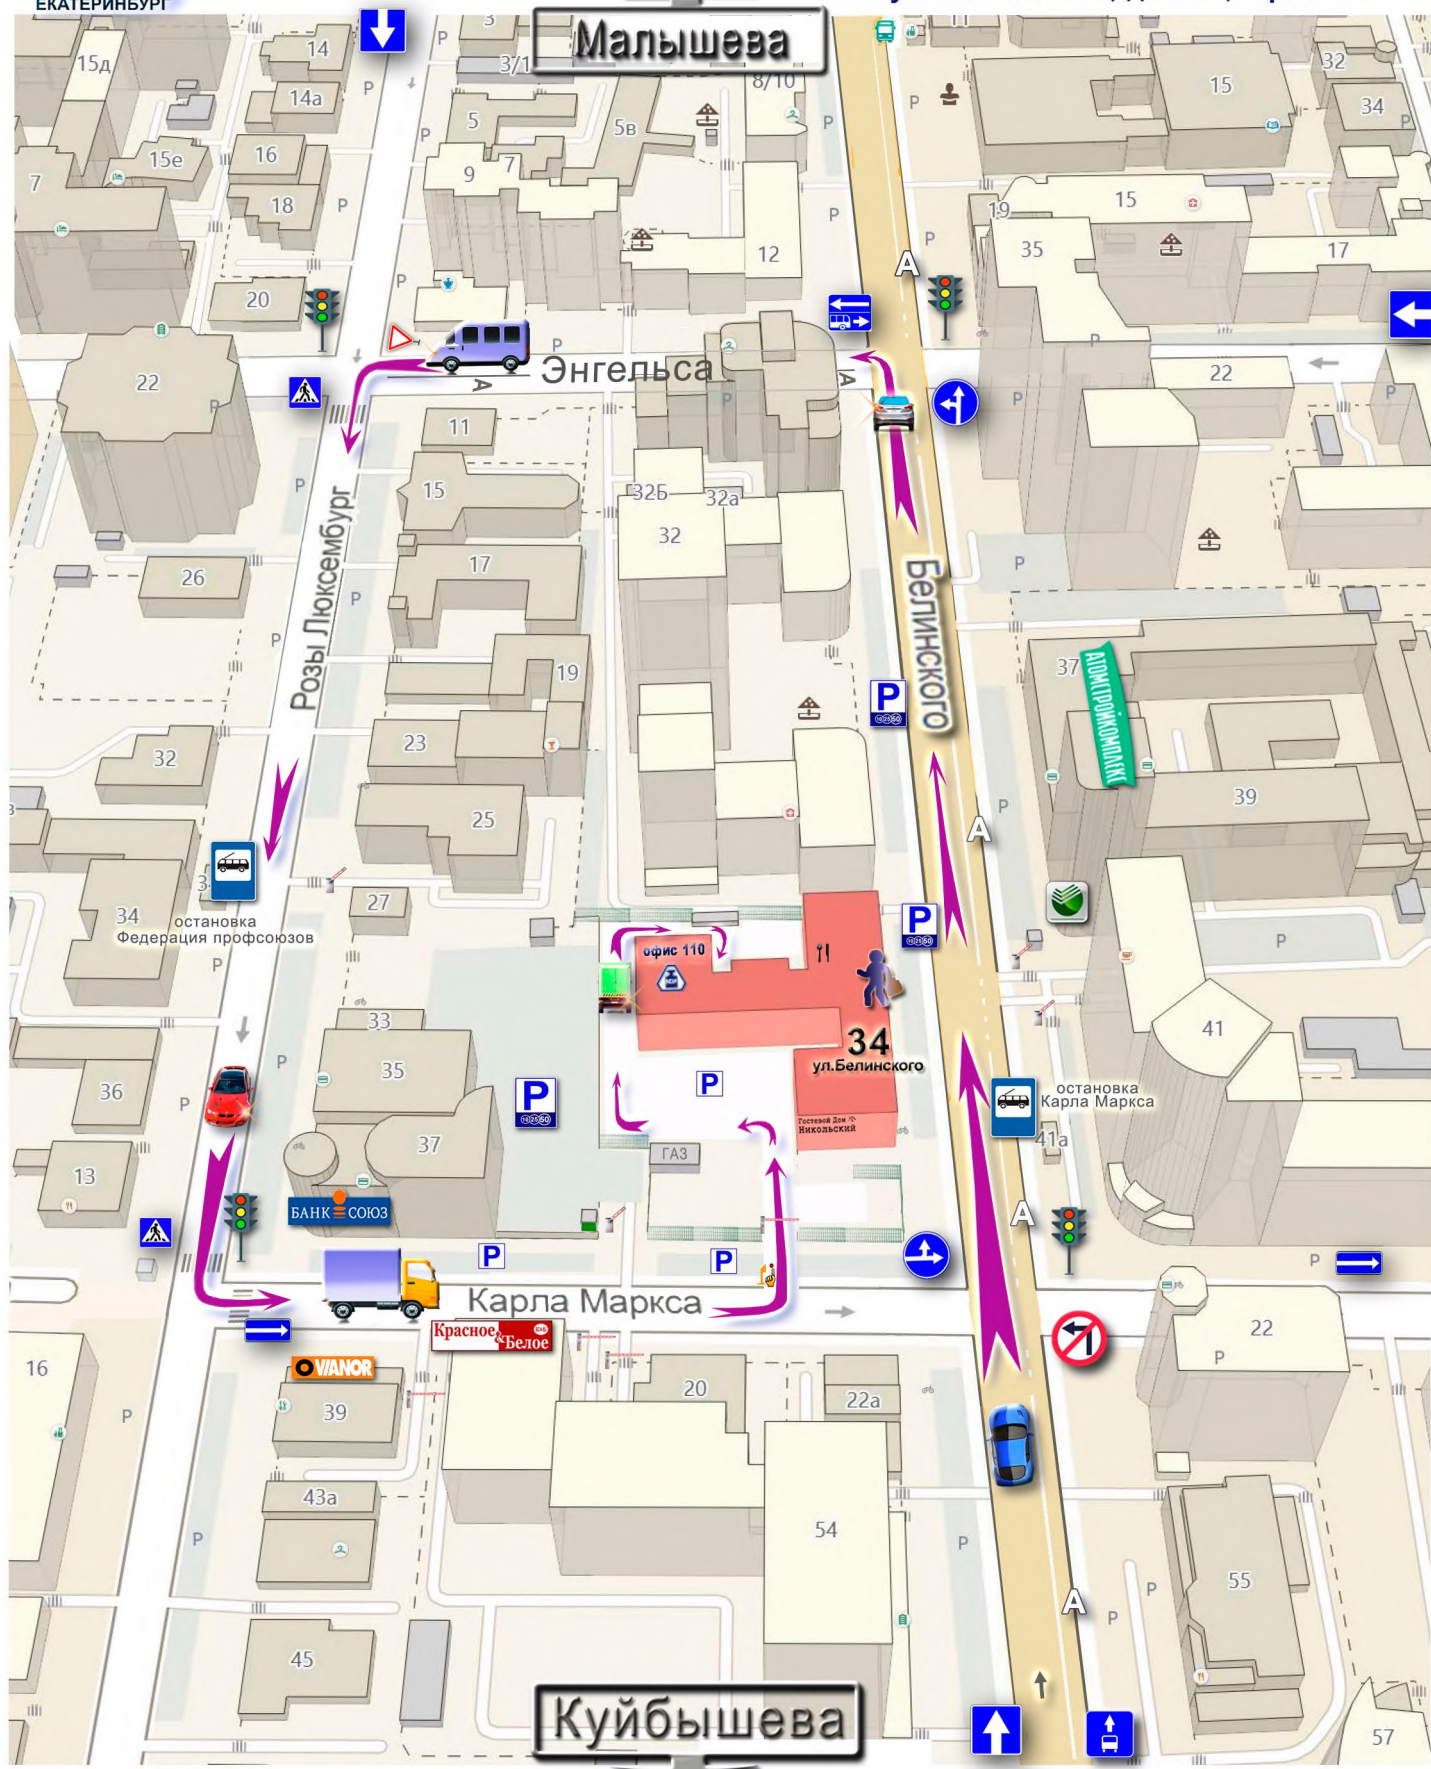

ВЕСЫ
электронные
asiemb.ru

**Торгово-Сервисный Центр
"АСИ-Екатеринбург"**

тел. (343) 269-47-36, 269-47-38

620075, г.Екатеринбург,

ул. Белинского, дом 34, офис 110

- При самовывозе товар отпускается при наличии оформленной доверенности и паспорта или печати организации. Просим предупреждать о приезде заранее по указанным телефонам.