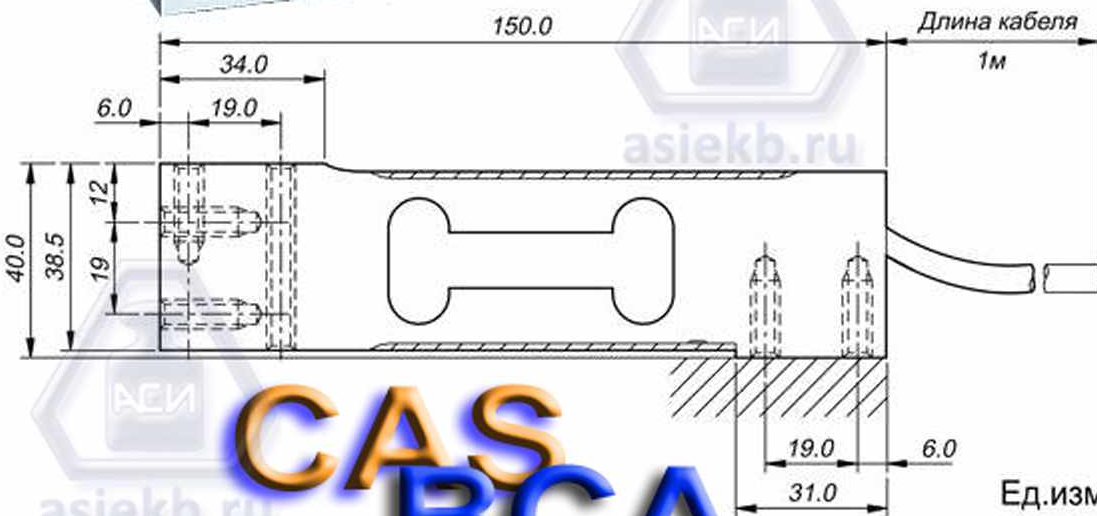

6-M6x 1.0DP16

Тензодатчики CAS алюминиевые консольного типа:

- BCA - 5L (D_{max} - 5 кг)
- BCA - 10L (D_{max} - 10кг)
- BCA - 15L (D_{max} - 15кг)
- BCA - 20L (D_{max} - 20кг)
- BCA - 30L (D_{max} - 30кг)
- BCA - 50L (D_{max} - 50кг)
- BCA - 75L (D_{max} - 75кг)
- BCA-100L (D_{max} -100кг)

150.0

Длина кабеля

1м

- Ex+ ▷ Красный
- Ex- ▷ Белый
- Sig+ ▷ Зеленый
- Sig- ▷ Синий
- Sh ▷ Заземление

Ед.измерения:мм

CAS BCA

asielkb.ru

asielkb.ru